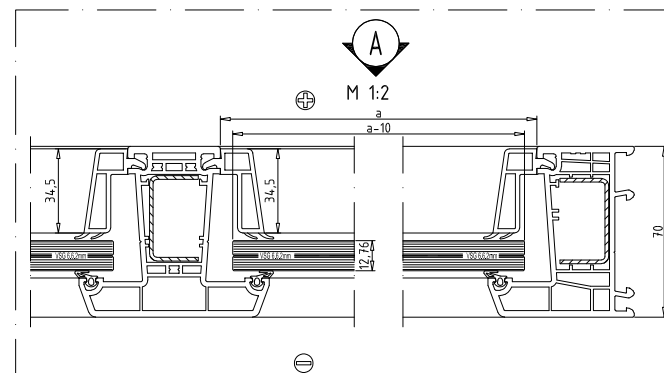

Вариант 3

Схема монтажа триплекса_REHAU.

Данная схема показывает рекомендацию по замене вент. решётки на стеклянный триплекс 66.2 (толщиной 12,76мм).

Пример типового балконного оконного блока

Комплектация для наружных оконных блоков.

Оконная система: REHAU DELIGHT-Design, профиль кашированный с внешней стороны на белой основе, снаружи:

1. для корпуса - 1.1, 1-я, 4-я секция цветная ламинация Renolit 25 Бронза платина
   - для корпуса - 1.1, 2-я, 3-я, 5-я секция цветная ламинация Renolit 49 Пурит
   - для корпуса - 1.2 цветная ламинация Renolit 18 пепел
   - для корпуса - 2.1 цветная ламинация Renolit 113 Мерцающий белый
2. изнутри: цвет белый

Коробка 60 каш.
Створка 257 каш.
Импост 78 каш.

Проф. подст. 30/35

Штапик 34,5мм белый с чёрным упл., арт. 15615301601, под толщину заполнения 12,76мм

Заполнение:

- 12,76мм - стекло многослойное, триплекс Planibel Clear (AGC) 66.2

Приточный клапан: нет

Высота установки оконной ручки 1650мм от ЧП (1750мм от перекрытия)

Таблица расчёта габаритных размеров для триплекса 66.2 (12,76мм)		
A, мм	B, мм	
a - 10	b - 10