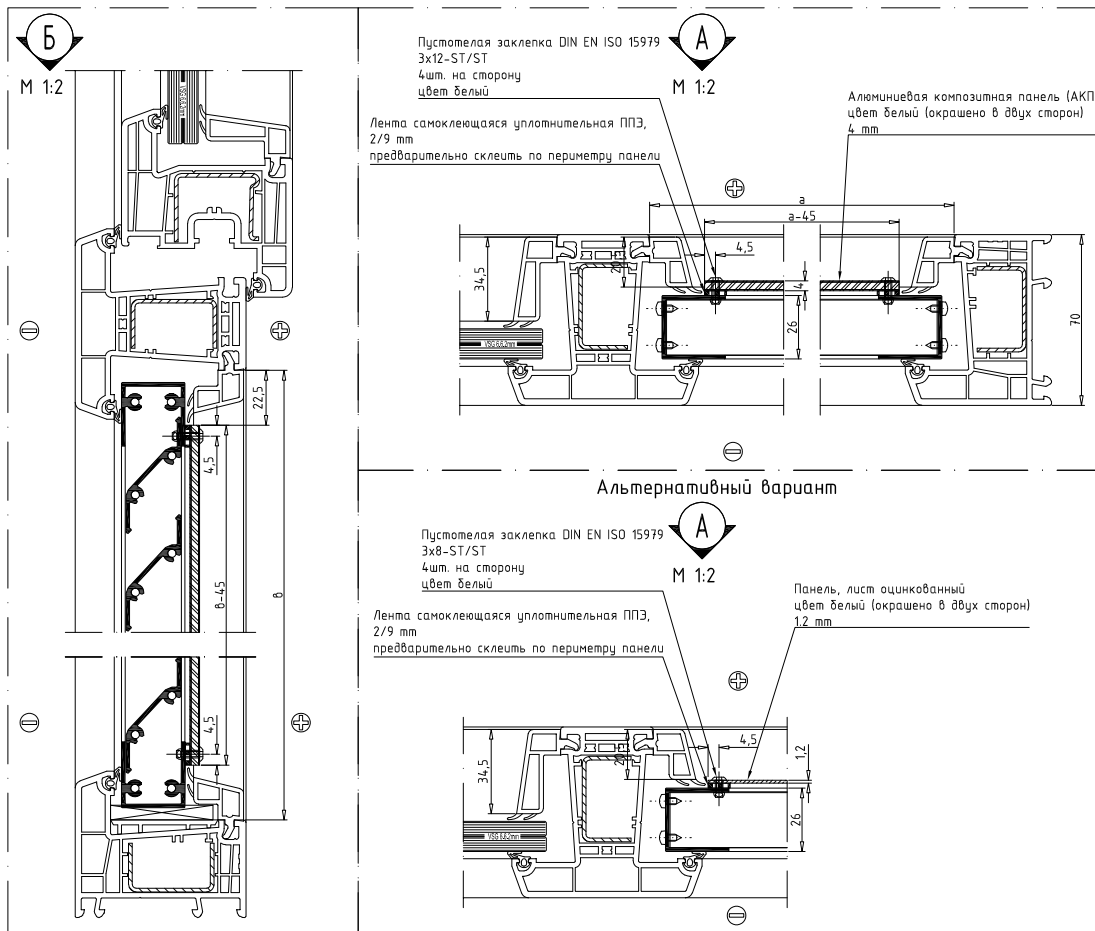

Таблица расчёта габаритных размеров для АКП / оц. листа

А, мм	В, мм	
а - 45	б - 45