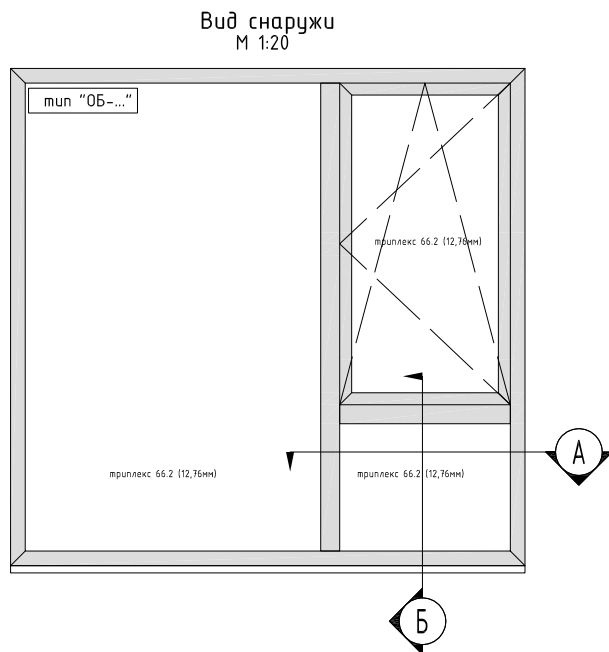

Вариант 3

Схема монтажа триплекса_REHAU.

Данная схема показывает рекомендацию по замене вент. решётки на стеклянный триплекс 66.2 (толщиной 12,76мм).

Пример типового балконного оконного блока

Комплектация для наружных оконных блоков.

Оконная система: REHAU DELIGHT-Design, профиль кашированный с внешней стороны на белой основе, снаружи:

1. для корпуса - 1.1, 1-я, 4-я секция цветная ламинация Renolit 25 Бронза платина
   - для корпуса - 1.1, 2-я, 3-я, 5-я секция цветная ламинация Renolit 49 Пурит
   - для корпуса - 1.2 цветная ламинация Renolit 18 пепел
   - для корпуса - 2.1 цветная ламинация Renolit 113 Мерцающий белый
2. изнутри: цвет белый

Коробка 60 каш.
Створка 257 каш.
Импост 78 каш.

Проф. подст. 30/35

Штапик 34,5мм белый с чёрным упл., арт. 15615301601, под толщину заполнения 12,76мм

Заполнение:

- 12,76мм - стекло многослойное, триплекс Planibel Clear (AGC) 66.2

Приточный клапан: нет

Высота установки оконной ручки 1650мм от ЧП (1750мм от перекрытия)

Таблица расчёта габаритных размеров для триплекса 66.2 (12,76мм)		
A, мм	B, мм	
a - 10	b - 10