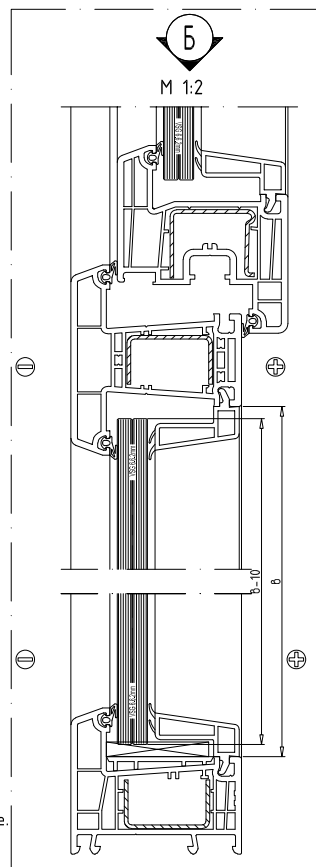

Вариант 3

Схема монтажа триплекса_REHAU.

Данная схема показывает рекомендацию по замене вент. решётки на стеклянный триплекс 66.2 (толщиной 12,76мм).

Пример типового балконного оконного блока

Комплектация для наружных оконных блоков.

Оконная система: REHAU DELIGHT-Design, профиль кашированный с внешней стороны на белой основе, снаружи:

1. для корпуса - 1.1, 1-я, 4-я секция цветная ламинация Renolit 25 Бронза платина
   - для корпуса - 1.1, 2-я, 3-я, 5-я секция цветная ламинация Renolit 49 Пурит
   - для корпуса - 1.2 цветная ламинация Renolit 18 пепел
   - для корпуса - 2.1 цветная ламинация Renolit 113 Мерцающий белый
2. изнутри: цвет белый

Коробка 60 каш.
Створка 257 каш.
Импост 78 каш.

Проф. подст. 30/35

Штапик 34,5мм белый с чёрным упл., арт. 15615301601, под толщину заполнения 12,76мм

Заполнение:

- 12,76мм - стекло многослойное, триплекс Planibel Clear (AGC) 66.2

Приточный клапан: нет

Высота установки оконной ручки 1650мм от ЧП (1750мм от перекрытия)

Таблица расчёта габаритных размеров для триплекса 66.2 (12,76мм)		
A, мм	B, мм	
a - 10	b - 10