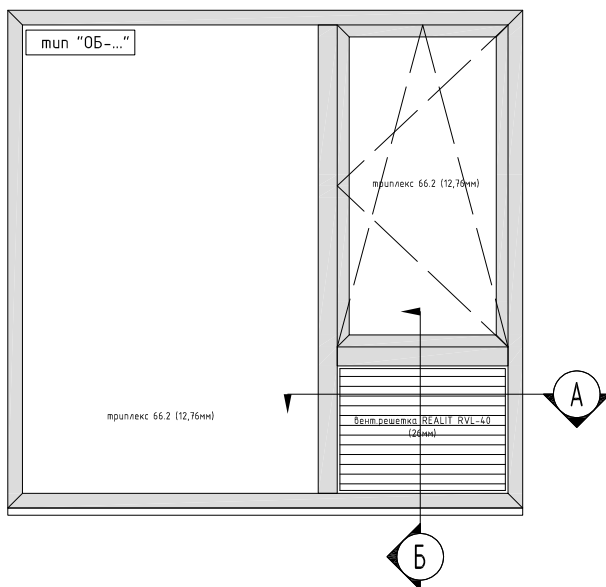

Вариант 1

Схема монтажа панели на вентиляционную РЕHAU.

Данная схема показывает рекомендацию по установке перемычки (заглушки) в виде алюминиевой композитной панели (далее по тексту АКП) или окрашенного оц.листа толщиной 1,2 мм за вентиляционной решёткой. Вент.решётка полностью (100%) заглушена и через неё не проходит забортный воздух в помещение (лоджия).

Пример типового балконного оконного блока

Вид снаружи
М 1:20

Комплектация для наружных оконных блоков.

Оконная система: REHAU DELIGHT-Design, профиль кашированный с внешней стороны на белой основе.

1. снаружи:
2. для корпуса - 1.1, 1-я, 4-я секция цветная ламинация Renolit 25 Бронзая платина
   - для корпуса - 1.1, 2-я, 3-я, 5-я секция цветная ламинация Renolit 49 Пурит
   - для корпуса - 1.2 цветная ламинация Renolit 18 пепел
   - для корпуса - 2.1 цветная ламинация Renolit 113 Мерцающий белый
3. изнутри: цвет белый

Коробка 60 каш.
Створка Z57 каш.
Импост 78 каш.

Проф. подст. 30/35

Штапик 34,5мм белый с чёрным упл., арт. 15615301601, под толщину заполнения 12,76мм
Штапик 20,5мм белый с чёрным упл., арт. 15610631601, под толщину заполнения 26мм

Заполнение:

- 12,76мм - стекло многослойное, триплекс Planibel Clear (AGC) 66.2
- 26 мм - вент.решетка с горизонтальными ламелями REALIT серии RVL-40 (26мм), с коэффициентом живого сечения не менее 0,5

Приточный клапан: нет

Высота установки оконной ручки 1650мм от УЧП (1750мм от перекрытия)