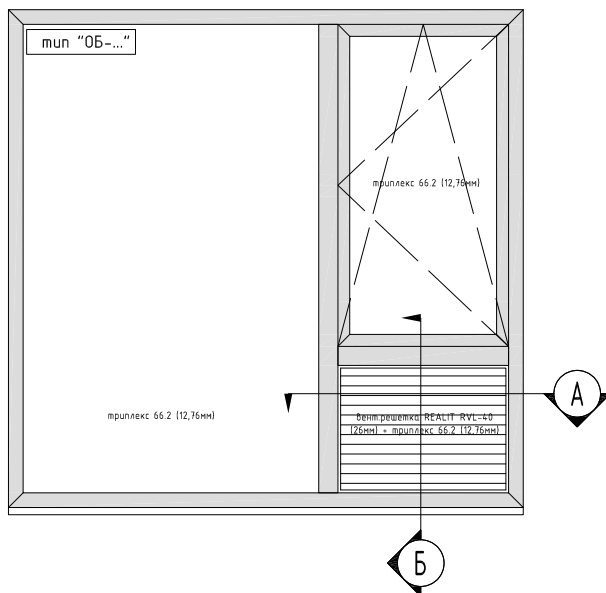

Вариант 2

Схема монтажа триплекса с вентиляционной решеткой REHAU.

Данная схема показывает рекомендацию по установке перемычки (заглушки) в виде стеклопакета 66.2 (толщиной 12,76мм) за вентиляционной решеткой. Вентиляционная решетка полностью (100%) заглушена и через неё не проходит забортный воздух в помещение (лоджия).

Пример типового балконного оконного блока

Вид снаружи
М 1:20

Комплектация для наружных оконных блоков.

Оконная система: REHAU DELIGHT-Design, профиль кашированный с внешней стороны на белой основе, снаружи:

1. для корпуса - 1.1, 1-я, 4-я секция цветная ламинация Repolit 25 Бронза платина
   - для корпуса - 1.1, 2-я, 3-я, 5-я секция цветная ламинация Repolit 49 Пурит
   - для корпуса - 1.2 цветная ламинация Repolit 18 пепел
   - для корпуса - 2.1 цветная ламинация Repolit 113 Мерцающий белый
2. изнутри: цвет белый

Коробка 60 каш.
Створка Z57 каш.
Импост 78 каш.

Проф. подст. 30/35

Штапик 34,5мм белый с чёрным упл., арт. 15615301601, под толщину заполнения 12,76мм
Штапик 6,5 мм белый с черным уплотнением, арт. 15605801601, под толщину заполнения 40мм

Заполнение:

- 12,76мм - стекло многослойное, триплекс Planibel Clear (AGC) 66.2
- 40 мм - вент.решетка с горизонтальными ламелями REALIT серии RVL-40 (26мм), с коэффициентом живого сечения не менее 0,5 + стекло многослойное, триплекс Planibel Clear (AGC) 66.2 (12,76мм)

Приточный клапан: нет

Высота установки оконной ручки 1650мм от УЧП (1750мм от перекрытия)