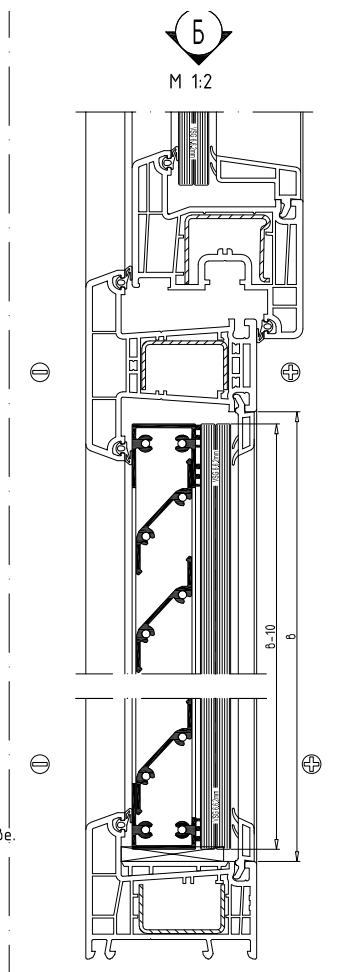

Таблица расчёта габаритных размеров для триплекса 66.2 (12,76мм)

A, мм	B, мм	
a - 10	b - 10