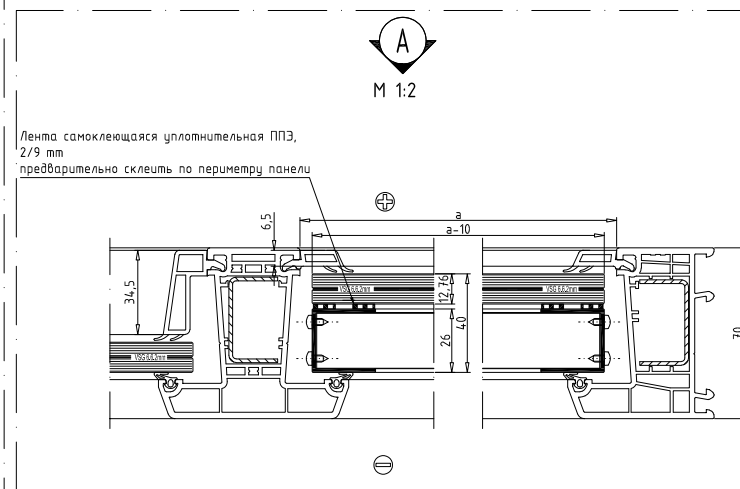

Таблица расчёта габаритных размеров для триплекса 66.2 (12,76мм)

A, мм	B, мм	
a - 10	b - 10